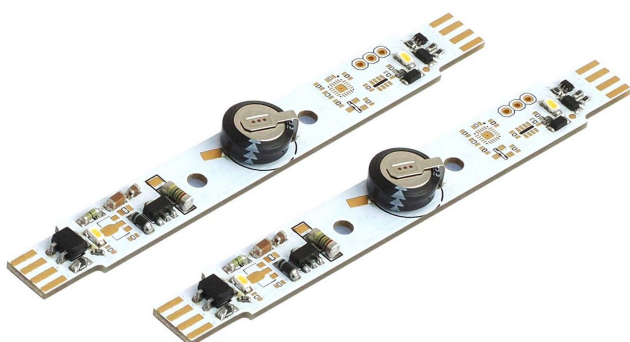

## Übersicht

# Massoth 8121010 - 2 LED Lichtleiste 100mm, analog

Massoth

Produktnummer: A351253

## Beschreibung

Durch den Einsatz großer LEDs wird der Wagon hervorragend ausgeleuchtet. Ein fest integrierter Puffer versorgt die Lichtleiste bis zu 30 Sekunden. Zwei zusätzliche Ausgänge arbeiten im Analogbetrieb richtungsabhängig, bei der digitalen Variante (VHDM DCC-kompatibel) sind sie mit verschiedenen Effekten frei programmierbar. Im Lieferumfang sind jeweils zwei Lichtleisten enthalten, bei der digitalen Version zudem zwei passende Anschlusskabel.