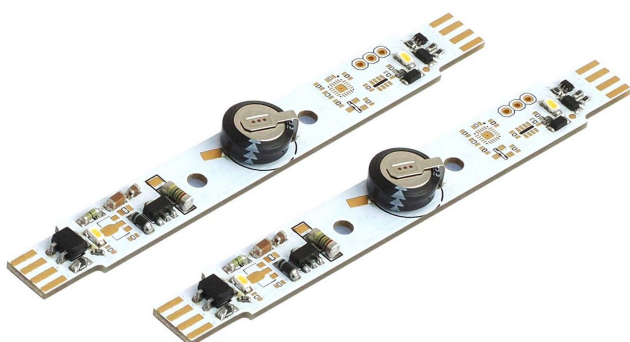

## Übersicht

# Massoth 8121010 - 2 LED Lichtleiste 100mm, analog

Massoth

Produktnummer: A351253

## Beschreibung

Durch den Einsatz großer LEDs wird der Wagon hervorragend ausgeleuchtet. Ein fest integrierter Puffer versorgt die Lichtleiste bis zu 30 Sekunden. Zwei zusätzliche Ausgänge arbeiten im Analogbetrieb richtungsabhängig, bei der digitalen Variante (VHDM DCC-kompatibel) sind sie mit verschiedenen Effekten frei programmierbar. Im Lieferumfang sind jeweils zwei Lichtleisten enthalten, bei der digitalen Version zudem zwei passende Anschlusskabel.

## Produktinformationen

<b>Größe:</b>	G
<b>Gattung:</b>	Beleuchtung
<b>Digital:</b>	nein