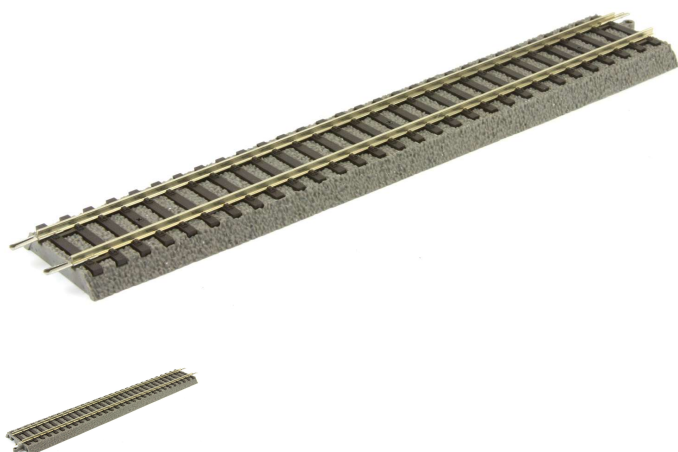

Übersicht

Piko 55433 - Übergangsgleis von Roco GeoLine auf A-Gleis mit Bettung

Piko

Produktnummer: A283670

Preis

UVP 10,10 € *** (20% gespart)
8,08 €*

Preise inkl. MwSt. zzgl. Versandkosten

Beschreibung

PIKO A-Gleis mit Bettung, feindetaillierten Schwellen und realistischer, scharfkantiger Schotternachbildung und Farbgestaltung. Übergangsgleis von Roco GeoLine auf A-Gleis mit Bettung

Produktinformationen

Größe:	H0
---------------	----