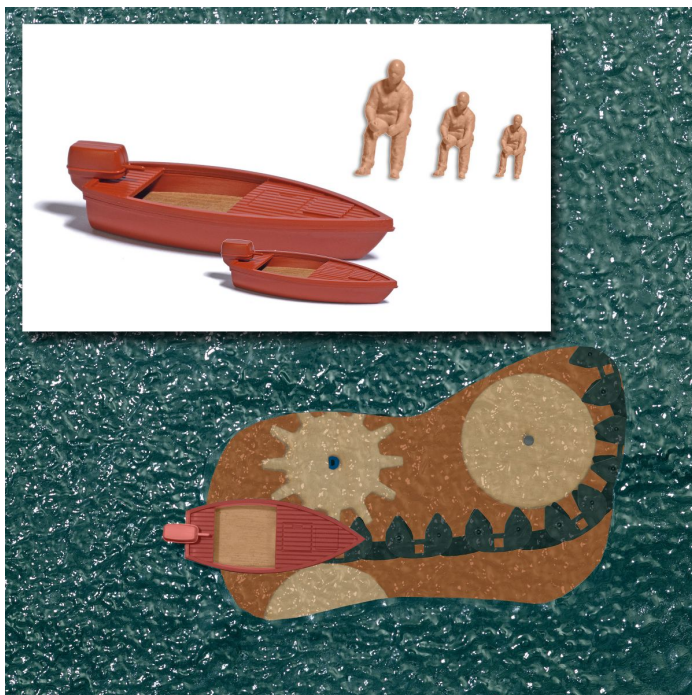

## Übersicht

# Busch 5480 - See mit fahrendem Boot

Busch

Produktnummer: A341300

### See mit fahrendem Boot

Wie von Geisterhand bewegt sich auf dem See ein kleines Boot. Das Geheimnis liegt in dem Antrieb, der durch ein ausgeklügeltes Transmissionssystem erfolgt. Bausatz mit Motor (zum Anschluss an 14 – 16 V Wechselspannung), Antriebskette, Antriebskasten, Seefolie, Seepapier und je ein Boot für H0 und N. Das N-Boot ist auch für TT geeignet. Mit jeweils einer Figur in H0, N und TT zum selbst Bemalen.