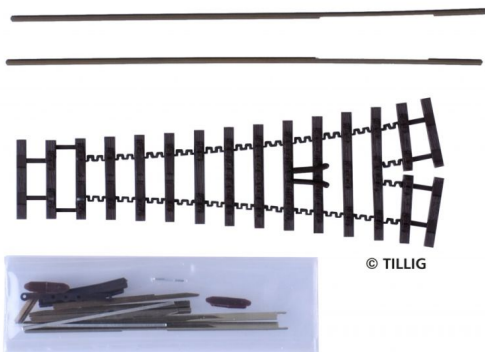

Übersicht

Tillig 85641 - Bausatz Weiche W1 EW/BW 18' rechts/links

Tillig

Produktnummer: A130983

Preis

UVP 22,50 € *** (11.16% gespart)
19,99 €*

Preise inkl. MwSt. zzgl. Versandkosten

Beschreibung

Bausatz Weiche rechts/links 18' H0e, Länge 128 mm

Produktinformationen

Größe:	H0e
---------------	-----