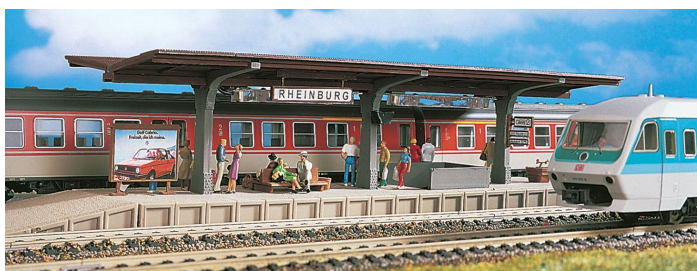

Übersicht

Vollmer 43535 - Bahnsteig 'Rheinburg'

Vollmer

Produktnummer: A136304

Preis

UVP 37,95 € *** (5.16% gespart)
35,99 €*

Preise inkl. MwSt. zzgl. Versandkosten

Beschreibung

Bahnsteige sind ein unverzichtbares Zubehörelement im Bahn- bzw. Bahnhofsbereich. Das Modell Rheinburg sowie die lange Variante Seeburg Art. 43536 passen durch ihr zeitloses Design gleich in mehrere Epochen. Licht auf die Bahnsteige bringt der Leuchtstab Art. 46555.
Maße: L 37 x B 6,5/4,8 x H 6 cm.