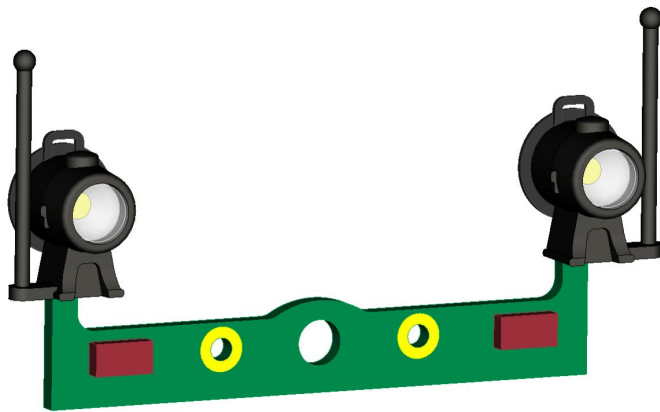

## Übersicht

Fischer-Modell

# Fischer-Modell 20006122 - Laternen mit Griffstange, DB, auf Leiterplatte

Produktnummer: A206207

## Beschreibung

Komplett einbaufertig bestückt mit zwei warmweißen LED auf Leiterplatte zum einfachen montieren. Die detaillierten Lampenkörper wurden zur Nachbildung eines Reflektors auf der Innenseite mit hochdeckender weißer Farbe ausgelegt, sodass sich mit der davor eingesetzten Kunststoffscheibe ein absolut vorbildgetreues Leuchtbild ergibt. Es ist kein zusätzlicher Vorwiderstand erforderlich.

## Produktinformationen

Größe:	TT
--------	----