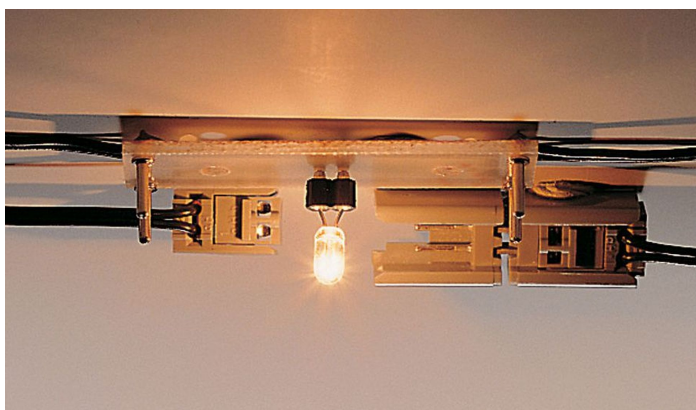

# LGB 68333 - Wageninnenbeleuchtung, 24V

LGB

Produktnummer: A110222

## Beschreibung

Beleuchten Sie Ihre LGB-Personenwagen mit dieser einfach einzubauenden Innenbeleuchtung. Die Packung enthält eine Lampe, Befestigungsschrauben und zwei Anschlußkabel. Stecken Sie ein Kabel in Ihre LGB-Lok und führen Sie das andere Kabel zum nächsten Wagen. Flachstecker. Steck-Glühlampe (LGB 68513) liegt bei.