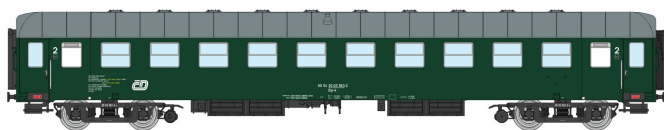

Übersicht

igra 97110029 - Personenwagen Bp-k 'Usti nad Labem, CD, Ep.V

IGRA

Produktnummer: A319024

Preis

UVP 49,95 € *** (3.92% gespart)
47,99 €*

Preise inkl. MwSt. zzgl. Versandkosten

Beschreibung

Personenwagen Bp-k 'Usti nad Labem, CD, Ep.V

Produktinformationen

| | |
|--------------------------|--|
| Größe: | H0 |
| Gattung: | Personenwagen |
| Bahngesellschaft: | CD |
| Epoche: | V |
| Stromsystem: | 2L-Gleichstrom (DC) |
| Digital: | nein |
| Sound: | nein |
| Kupplungssystem: | Kupplungsschacht nach NEM mit KK-Kinematik |