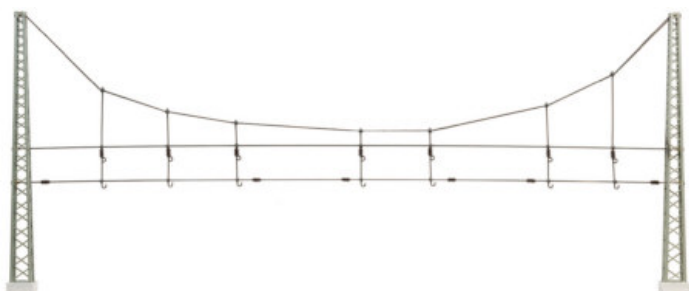

Übersicht

Sommerfeldt 132 - Einfach- Quertragwerk 0,9 m 480mm, BS

Sommerfeldt

Produktnummer: A135122

Preis

UVP 30,80 € *** (5.88% gespart)
28,99 €*

Preise inkl. MwSt. zzgl. Versandkosten

Beschreibung

Dieses Quertragwerk (8 Gleise) ist sehr einfach im Aufbau. Hänger und Seitenhalter sind ein Teil. Eine elektrische Trennung ist möglich. Genaue Bauanleitung liegt dem Bausatz bei (je Gleis ein Hänger).

Produktinformationen

Größe:	H0
---------------	----