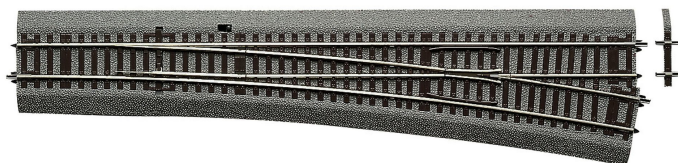

Übersicht

Roco 42583 - RocoLine mit Bettung Weiche rechts Wr10

Roco

Produktnummer: A350114

Photomontage

Preis

UVP 38,90 € *** (7.48% gespart)
35,99 €*

Preise inkl. MwSt. zzgl. Versandkosten

Beschreibung

ersetzt Artikel 42581

Weiche rechts Wr10 mit Handantrieb, mit Bettung. Länge 345 mm (= G1 + G½), Abzweigwinkel 10°, Abzweigradius 1946 mm, Herzstückwinkel 8,1°. Für den Diagonaleinbau liegt ein 5-mm-Distanzstück (D5) bei.

Passender Elektroantrieb: 42620 oder 42624.

- Herzstück und Radlenker komplett überarbeitet
- Vorbildgerechtes Überfahren der Herzstücke möglich
- Rillenweite im Herzstückbereich gemäß NEM
- Polarisierung des Weichenherzstückes vorinstalliert

Produktinformationen

Größe:

H0