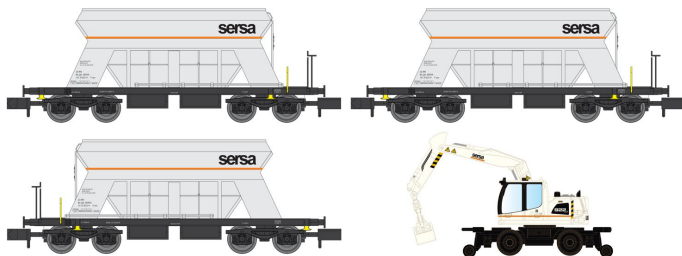

Übersicht

Lemke-Collection LC66306 - 3er Set Selbstentladewagen, Sersa, Ep.VI, mit Liebherr A922

Lemke-Collection

Produktnummer: A291873

Preis

UVP 149,90 € *** (5.28% gespart)
141,99 €*

Preise inkl. MwSt. zzgl. Versandkosten

Beschreibung

3er Set Selbstladewagen und 2-Wege Bagger Liebherr A922 rail - Sersa, Ep. VI (JC Exklusivmodell für Lemke Collection)

Die Selbstladewagen zum Transport von Schotter bilden zusammen mit dem 2-Wege Bagger die perfekte Ergänzung zu dem SERSA Bauzug mit der Vossloh G1000 (LC96001)

Produktinformationen

Größe:	N
Gattung:	Güterwagen
Bahngesellschaft:	Privatbahn
Epoche:	VI
Stromsystem:	2L-Gleichstrom (DC)
Digital:	nein
Sound:	nein
Kupplungssystem:	Kupplungsschacht nach NEM mit KK-Kinematik