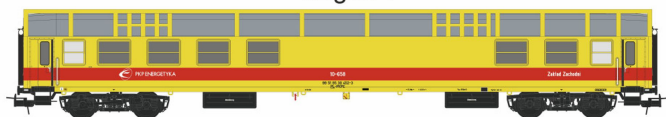

## Übersicht

# Robo 290000 - 2er Set Spezialwagen, PKP-Energetyka, Ep.VI

ROBO

Produktnummer: A353730

wagon 1

wagon 2

Der zweite Wagen ist ein Modell des Wagens 209C (Gepäckwagen). Der Wagen wird mit einer Metallbrücke mit Stromabnehmer ausgestattet. Der Wagen wurde auf der Grundlage von Fotos von Wagen entworfen, die PKP Energetyka zum Testen des Traktionsnetzes verwendet hat.