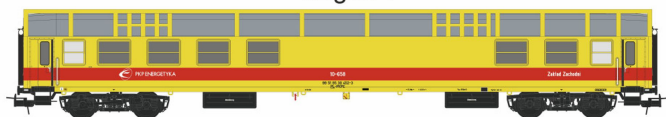

Übersicht

Robo 290000 - 2er Set Spezialwagen, PKP-Energetyka, Ep.VI

ROBO

Produktnummer: A353730

wagon 1

wagon 2

Preis

168,99 €*
Preis pro Set

Preise inkl. MwSt. zzgl. Versandkosten

Beschreibung

Set mit 2 technischen Wagen in PKP Energetyka-Lackierung mit den Nummern:

- 99 51 95 30 452-3 PL-PKPE
- 99 51 9 530488-7 PL- PKPE

Der erste Wagen ist ein typischer Wagen der 2. Klasse 111Ac, bei dem 4 Fenster entfernt und eine Metallbrücke hinzugefügt wurden. Die entfernten Fenster werden in Form eines Fensterstopfens (Fenster ohne Rahmen) ausgeführt.

Der zweite Wagen ist ein Modell des Wagens 209C (Gepäckwagen). Der Wagen wird mit einer Metallbrücke mit Stromabnehmer ausgestattet. Der Wagen wurde auf der Grundlage von Fotos von Wagen entworfen, die PKP Energetyka zum Testen des Traktionsnetzes verwendet hat.

Produktinformationen

Größe:	H0
Gattung:	Personenwagen
Bahngesellschaft:	PKP
Epoche:	VI
Stromsystem:	2L-Gleichstrom (DC)
Digital:	nein
Sound:	nein
Kupplungssystem:	Kupplungsschacht nach NEM mit KK-Kinematik