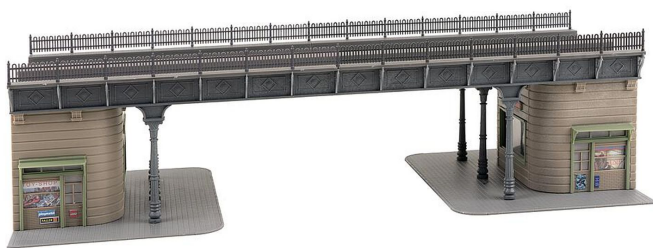

Übersicht

Faller 120581 - S-Bahn- Stadtbrücke

Faller

Produktnummer: A286294

Preis

UVP 44,99 € *** (23.56% gespart)
34,39 €*

Preise inkl. MwSt. zzgl. Versandkosten

Beschreibung

Zweigleisige Stadtbahnbrücke mit dekorativen Pfeilern, Kappen und Geländern aus Gusseisen und zwei Kiosken in den Widerlagern. Kopfsteinplatten beiliegend.

360 x 160 x 100 mm

Produktinformationen

Größe:	H0
--------	----