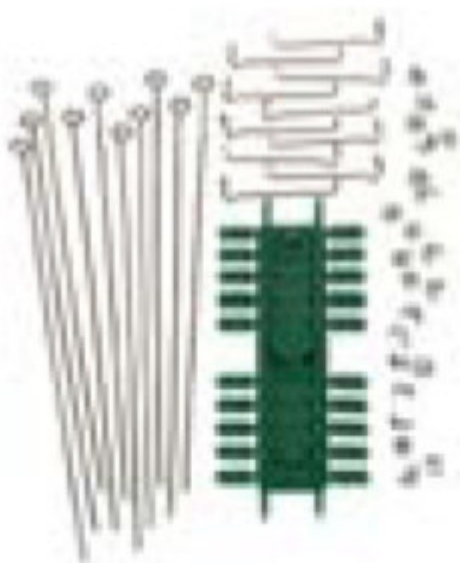

Übersicht

Sommerfeldt 166 - Profi- Quertragwerkerweiterung, 10 Stück

Sommerfeldt

Produktnummer: A135152

Preis

7,00 €*
1

Preise inkl. MwSt. zzgl. Versandkosten

Erstellt am 19.04.2026.

Dieses Dokument stellt kein Angebot dar. Es gelten die aktuellen Preise im Online-Shop.

* Alle Preise inkl. gesetzl. Mehrwertsteuer zzgl. Versandkosten, wenn nicht anders angegeben.

Beschreibung

Zur Ergänzung von Profil-Quertragwerken: mit je 10 Hängern, Seitenhaltern, Kopf- und Kreuzplatten sowie Isolatoren.

Produktinformationen

Größe:	H0
---------------	----