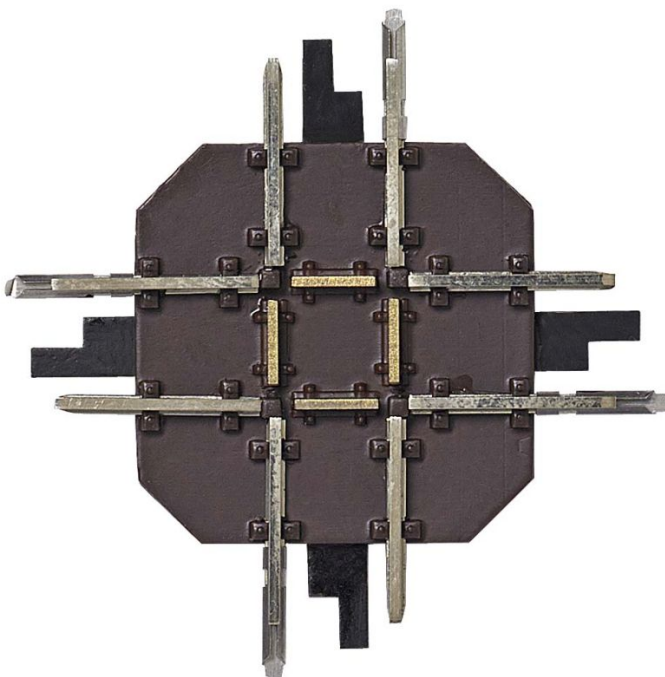

Übersicht

Busch 12340 - Kreuzung 33,3 mm 90'

Busch

Produktnummer: A209787

Preis

UVP 28,99 € *** (6.9% gespart)
26,99 €*

Preise inkl. MwSt. zzgl. Versandkosten

Beschreibung

1 Gleiskreuzung. Länge 33,3 mm, 90°. Das H0f Feldbahngleissystem: Das maßstäbliche Feldbahngleissystem in der Spurweite 6,5 mm (entspricht ca. 600 mm im Original) ist eine komplette Neuentwicklung. Die Gleise haben den bei Feldbahnen üblichen großen Abstand der Schienenschwellen. Das besondere an diesen Gleisen sind integrierte Metallstreifen, die für den erforderlichen, magnetisch erhöhten Anpressdruck der Loks sorgen. Die Stromaufnahme zwischen den Rädern der Loks und der Schienen wird auf diese Weise verbessert und eine vorbildgerecht langsame und ruckelfreie Fahrt bei hoher Durchzugskraft ermöglicht. Die neuen Feldbahngleise eignen sich dadurch auch für die Grubenbahn von Busch. Das Gleissystem bietet zahlreiche Variationsmöglichkeiten für verschiedenste Gleispläne mit abwechslungsreichem Fahrbetrieb und ist auch auf das Busch Feldbahn-Brückensystem abgestimmt.

Produktinformationen

Größe:	H0f
--------	-----