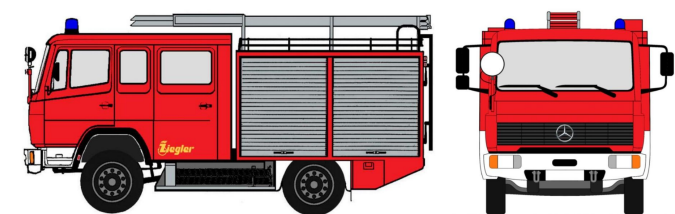

Übersicht

Loewe 4070 - MERCEDES BENZ 917 (LN2) - LF 8/6 - Neutral Feuerrot

Loewe

Produktnummer: A339091

Preis

65,99 €*
Preis in €

Preise inkl. MwSt. zzgl. Versandkosten

Beschreibung

Löschgruppenfahrzeug LF 8/6 in neutraler Ausführung in Feuerrot RAL 3000.

Produktinformationen

| | |
|--------|----|
| Größe: | H0 |
|--------|----|