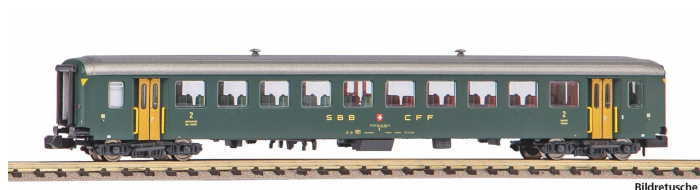

Übersicht

Piko 94384 - Personenwagen EW I, 2. Klasse, SBB, Ep. IV

Piko

Produktnummer: A353354

Preis

UVP 77,00 € *** (6.51% gespart)

71,99 €*

Preise inkl. MwSt. zzgl. Versandkosten

Beschreibung

Produktinformationen

Größe:	N
Gattung:	Personenwagen
Bahngesellschaft:	SBB
Epoche:	IV
Stromsystem:	2L-Gleichstrom (DC)
Digital:	nein
Sound:	nein