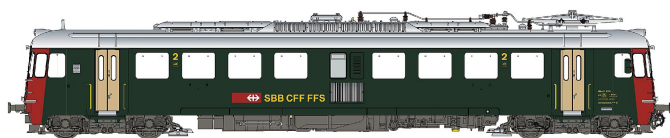

Übersicht

L.S. Models LS17556 - Triebwagen Rbe 4/4 (1431), SBB, Ep.Va, AC-Digital

L.S. Models

Produktnummer: A171132

Preis

UVP 489,90 € *** (8.15% gespart)
449,99 €*

Preise inkl. MwSt. zzgl. Versandkosten

Beschreibung

Triebwagen Rbe 4/4 (1431), SBB, Ep.Va, AC-Digital

Produktinformationen

Größe:	H0
Gattung:	Triebzug - Triebwagen
Bahngesellschaft:	SBB
Epoche:	V
Stromsystem:	3L-Wechselstrom (AC), 3L-Wechselstrom (AC),
Digital:	ja
Sound:	nein
Beleuchtung:	Lichtwechsel: rot-weiß
Kupplungssystem:	Kupplungsschacht nach NEM mit KK-Kinematik