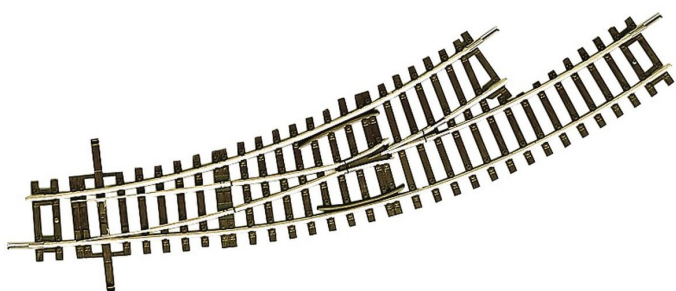

Übersicht

Roco 42464 - RocoLine Bogenweiche links BWL2/3

Roco

Produktnummer: A118668

Preis

UVP 30,40 € *** (7.93% gespart)
27,99 €*

Preise inkl. MwSt. zzgl. Versandkosten

Beschreibung

Bogenweiche links BWI 2/3.

Radius des Stammgleises und des Abzweiggleises 358 mm (R2)/30 Grad. Passende Antriebe: 40295, 40297; 10030.

Hinweis:

Die Bogenweiche R2/R3 ist nur bedingt für den Einsatz von maßstäblich langen D-Zugwagen (LüP über 300 mm) geeignet, da der Parallelabstand im Bereich der Gegenweiche geometrisch etwas verringert ist und damit ein einwandfreies Passieren von zwei sich begegnenden Waggons mit LüP über 300 mm nicht möglich ist.

Produktinformationen

Größe:	H0
---------------	----