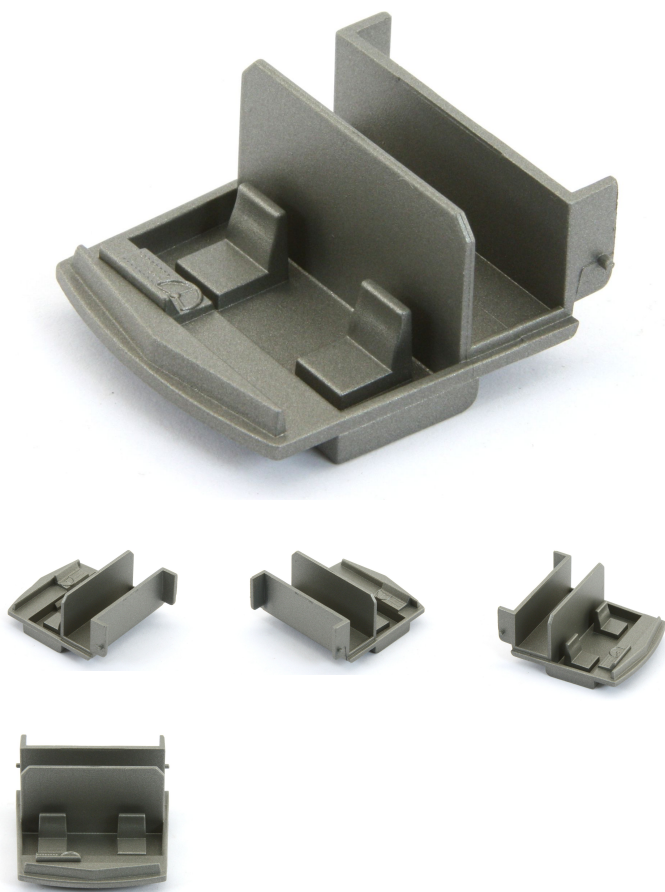

# Piko 71334-26 - 1 Führerstand Ludmilla, Graualuminium, RAL 9007

Piko

Produktnummer: A342395

## Beschreibung

Ersatzteil vom Exklusivmodell 132 164-5, 1 Stück, Führerstand Ludmilla, Graualuminium, RAL 9007

Erstmalig gibt es den Führerstand in einem Grauton bei unserem Exklusivmodell 132 164-5. Gern bieten wir Ihnen diesen Führerstand als Ersatzteil an.