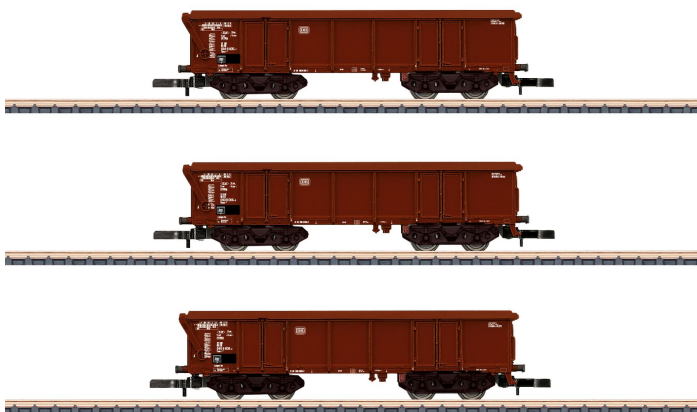

Übersicht

Märklin 86682 - Rolldachwagen Tams 886, DB, Ep.IV

Märklin

Produktnummer: A323278

Preis

UVP 115,00 € *** (9.57% gespart)
103,99 €*

Preise inkl. MwSt. zzgl. Versandkosten

Beschreibung

Vorbild: 3 Tams 886 der Deutschen Bundesbahn (DB) im Zustand der Epoche IV.

Modell: 3 Rolldachwagen Tams 886 der Deutschen Bundesbahn (DB), hergestellt in Kunststoff, Scheibenräder schwarz vernickelt. Gesamtlänge über Puffer ca. 174 mm.

Produktinformationen

Größe:	Z
Gattung:	Güterwagen
Bahngesellschaft:	DB
Epoche:	IV
Stromsystem:	2L-Gleichstrom (DC)
Digital:	nein
Sound:	nein
LüP (mm):	174
Kupplungssystem:	hauseigene Kupplungsaufnahme