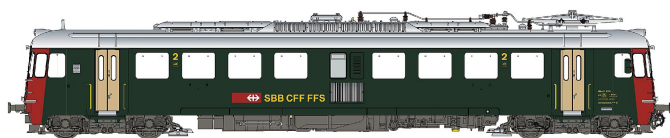

Übersicht

L.S. Models LS17556S - Triebwagen Rbe 4/4 (1431), SBB, Ep.Va, AC-Sound

L.S. Models

Produktnummer: A172799

Preis

UVP 599,90 € *** (8.32% gespart)
549,99 €*

Preise inkl. MwSt. zzgl. Versandkosten

Beschreibung

Triebwagen Rbe 4/4 (1431), SBB, Ep.Va, AC-Sound

Produktinformationen

Größe:	H0
Gattung:	Triebzug - Triebwagen
Bahngesellschaft:	SBB
Epoche:	V
Stromsystem:	3L-Wechselstrom (AC), 3L-Wechselstrom (AC),
Digital:	ja
Sound:	ja
Beleuchtung:	Lichtwechsel: rot-weiß
Kupplungssystem:	Kupplungsschacht nach NEM mit KK-Kinematik