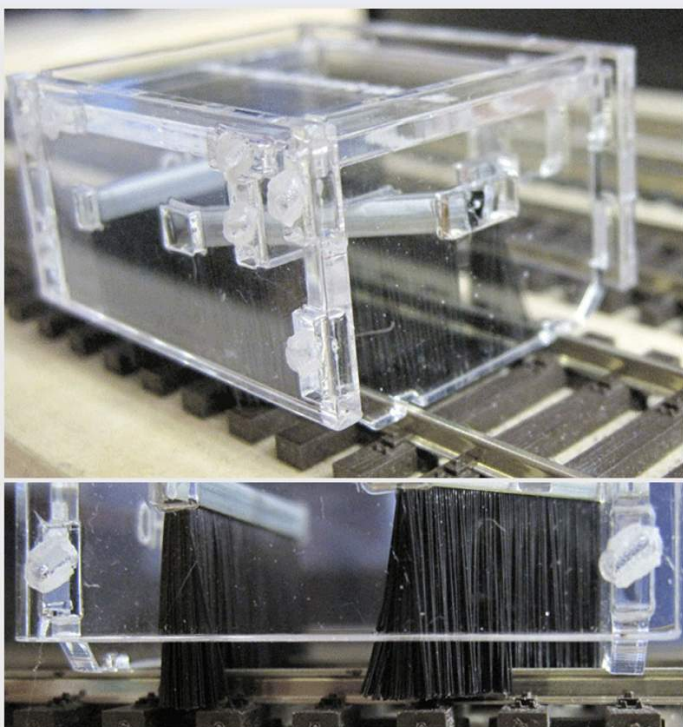

Übersicht

Digitalzentrale 209002 - Schotterbesen für Schotterhilfe, H0m

Die Digitalzentrale

Produktnummer: A191827

Preis

8,50 €*
* inkl. MwSt.

Preise inkl. MwSt. zzgl. Versandkosten

Beschreibung

Die passende Ergänzung zur Schotterhilfe.

Jetzt können sie mühelos den perfekten Bahndamm gestalten. Mit diesem Besen werden die Schottersteine aus dem Gleis gekehrt, durch die einmalige Anordnung der Besen werden diese am Rand der Schwellen aufgeschichtet. Die Führung verhindert das verrutschen. Dadurch entsteht der perfekte Bahndamm wie beim Vorbild.
Baussatz

Produktinformationen

Größe:	H0m
---------------	-----