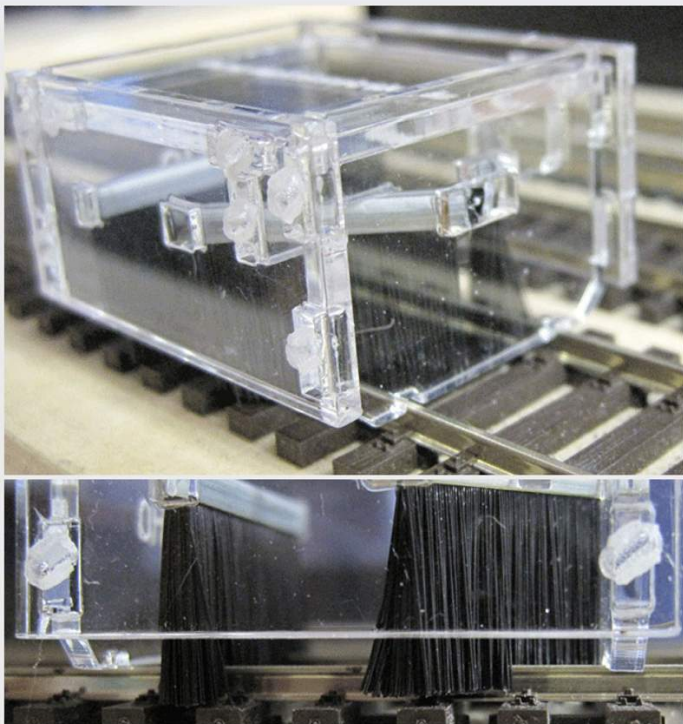

## Übersicht

# Digitalzentrale 209002 - Schotterbesen für Schotterhilfe, H0m

Die Digitalzentrale

Produktnummer: A191827

## Beschreibung

Die passende Ergänzung zur Schotterhilfe.

Jetzt können sie mühelos den perfekten Bahndamm gestalten. Mit diesem Besen werden die Schottersteine aus dem Gleis gekehrt, durch die einmalige Anordnung der Besen werden diese am Rand der Schwellen aufgeschichtet. Die Führung verhindert das verrutschen. Dadurch entsteht der perfekte Bahndamm wie beim Vorbild.  
Baussatz