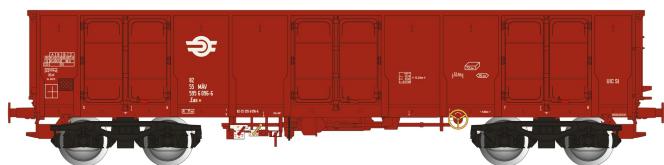

Übersicht

Albert Modell 595034 - Offener Güterwagen Eas, MÁV, Ep.V

Albert Modell

Produktnummer: A369042

Preis

Preise inkl. MwSt. zzgl. Versandkosten