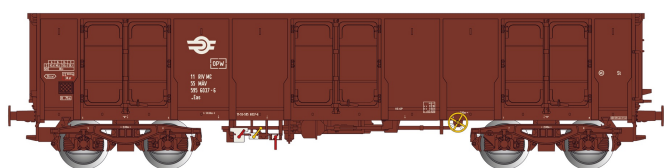

Übersicht

Albert Modell 595033 - Offener Güterwagen Eas, MÁV, Ep.IV

Albert Modell

Produktnummer: A369041

Preis

41,99 €*
* inkl. MwSt.

Preise inkl. MwSt. zzgl. Versandkosten

Beschreibung

Offener Güterwagen Eas, MÁV, Ep.IV

Produktinformationen

Größe:	H0
Gattung:	Güterwagen
Bahngesellschaft:	MAV
Epoche:	IV
Stromsystem:	2L-Gleichstrom (DC)
Digital:	nein
Sound:	nein
Kupplungssystem:	Kupplungsschacht nach NEM mit KK-Kinematik