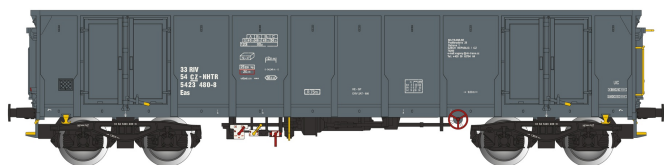

Übersicht

Albert Modell 542047 - Offener Güterwagen Eas, CZ-NHTR, Ep.VI

Albert Modell

Produktnummer: A369038

Preis

41,99 €*
*)

Preise inkl. MwSt. zzgl. Versandkosten

Beschreibung

Offener Güterwagen Eas, CZ-NHTR, Ep.VI

Produktinformationen

Größe:	H0
Gattung:	Güterwagen
Bahngesellschaft:	Privatbahn
Epoche:	VI
Stromsystem:	2L-Gleichstrom (DC)
Digital:	nein
Sound:	nein
Kupplungssystem:	Kupplungsschacht nach NEM mit KK-Kinematik