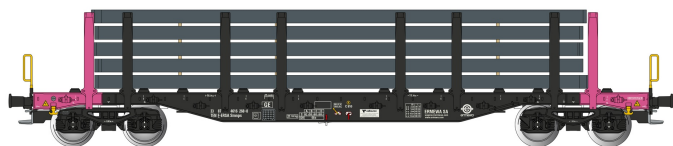

Übersicht

Albert Modell 461016 - Flachwagen mit Rungen und Ladung, Smnps, F-ERSA, Ep.VI

Albert Modell

Produktnummer: A369031

Preis

59,99 €*
*)

Preise inkl. MwSt. zzgl. Versandkosten

Beschreibung

Flachwagen mit Rungen und Ladung, Smnps, F-ERSA, Ep.VI

Produktinformationen

Größe:	H0
Gattung:	Güterwagen
Bahngesellschaft:	Privatbahn
Epoche:	VI
Stromsystem:	2L-Gleichstrom (DC)
Digital:	nein
Sound:	nein
Kupplungssystem:	Kupplungsschacht nach NEM mit KK-Kinematik