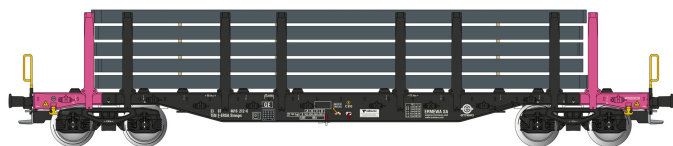

Übersicht

Albert Modell 461015 - Flachwagen mit Rungen und Ladung, Smnps, F-ERSA, Ep.VI

Albert Modell

Produktnummer: A369030

Preis

59,99 €*
*)

Preise inkl. MwSt. zzgl. Versandkosten

Beschreibung

Flachwagen mit Rungen und Ladung, Smnps, F-ERSA, Ep.VI

Produktinformationen

Größe:	H0
Gattung:	Güterwagen
Bahngesellschaft:	Privatbahn
Epoche:	VI
Stromsystem:	2L-Gleichstrom (DC)
Digital:	nein
Sound:	nein
Kupplungssystem:	Kupplungsschacht nach NEM mit KK-Kinematik