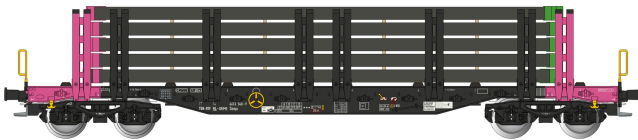

Übersicht

Albert Modell 461008 - Flachwagen mit Rungen und Ladung, Smnps, NL-ORME, Ep.VI

Albert Modell

Produktnummer: A369023

Preis

59,99 €*
Preis pro Stück

Preise inkl. MwSt. zzgl. Versandkosten

Beschreibung

Flachwagen mit Rungen und Ladung, Smnps, NL-ORME, Ep.VI

Produktinformationen

Größe:	H0
Gattung:	Güterwagen
Bahngesellschaft:	Privatbahn
Epoche:	VI
Stromsystem:	2L-Gleichstrom (DC)
Digital:	nein
Sound:	nein
Kupplungssystem:	Kupplungsschacht nach NEM mit KK-Kinematik