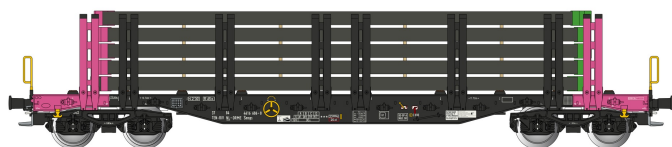

Übersicht

Albert Modell 461007 - Flachwagen mit Rungen und Ladung, Smnps, NL-ORME, Ep.VI

Albert Modell

Produktnummer: A369022

Preis

59,99 €*
© 2026 elriwa

Preise inkl. MwSt. zzgl. Versandkosten

Beschreibung

Flachwagen mit Rungen und Ladung, Smnps, NL-ORME, Ep.VI

Produktinformationen

Größe:	H0
Gattung:	Güterwagen
Bahngesellschaft:	Privatbahn
Epoche:	VI
Stromsystem:	2L-Gleichstrom (DC)
Digital:	nein
Sound:	nein
Kupplungssystem:	Kupplungsschacht nach NEM mit KK-Kinematik