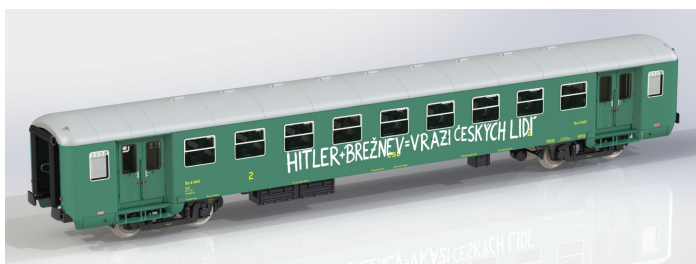

# igra 97110073 - Personenwagen Bai 8 dv 1968, CSD, Ep.III

IGRA

Produktnummer: A368727

## Beschreibung

Personenwagen Bai 8 dv 1968, CSD, Ep.III