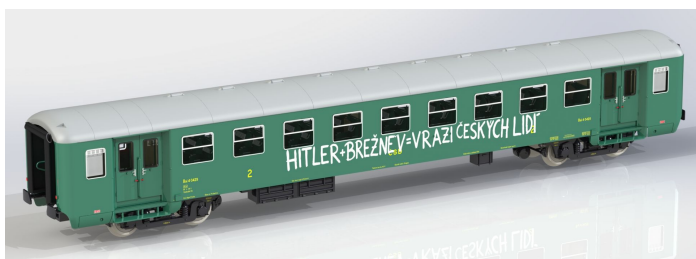

# igra 97000035 - Personenwagen Bai 8 dv 1968, CSD, Ep.III

IGRA

Produktnummer: A368726

## Beschreibung

Personenwagen Bai 8 dv 1968, CSD, Ep.III