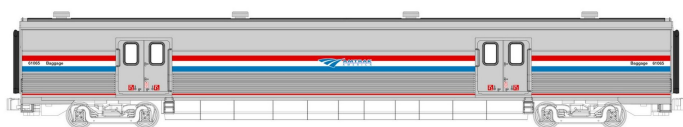

Übersicht

Kato-Lemke K156-0965 - Packwagen Viewliner, Amtrak, Ep.V-VI

Kato-Lemke

Produktnummer: A364920

Preis

UVP 42,50 € *** (5.91% gespart)
39,99 €*

Preise inkl. MwSt. zzgl. Versandkosten

Beschreibung

Das KATO Modell K156-0965 stellt Packwagen Viewliner, Amtrak, Ep.V-VI vorbildgerecht dar. Betreiber bzw. Vorbild: Amtrak. Epoche V-VI. Vorbildland: USA. Die Ausführung eignet sich für den vorbildorientierten Einsatz ebenso wie zur Ergänzung bestehender Sammlungen.

Produktinformationen

Größe:	N
Gattung:	Gepäck- Postwagen
Bahngesellschaft:	US-Bahn
Epoche:	V-VI
Stromsystem:	2L-Gleichstrom (DC)
Digital:	nein
Sound:	nein