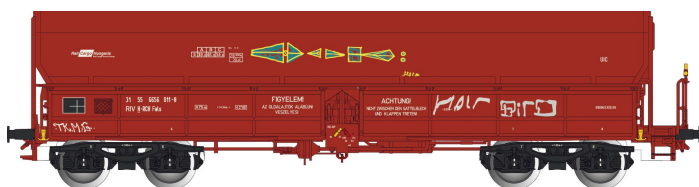

Übersicht

Albert Modell 665046 - Offener Güterwagen Fals, H-RCH, Ep.VI

Albert Modell

Produktnummer: A364712

Preis

48,99 €*
Preis ohne MwSt.

Preise inkl. MwSt. zzgl. Versandkosten

Beschreibung

Offener Güterwagen Fals, H-RCH, Ep.VI

Produktinformationen

Größe:	H0
Gattung:	Güterwagen
Bahngesellschaft:	Privatbahn
Epoche:	VI
Stromsystem:	2L-Gleichstrom (DC)
Digital:	nein
Sound:	nein
Kupplungssystem:	Kupplungsschacht nach NEM mit KK-Kinematik