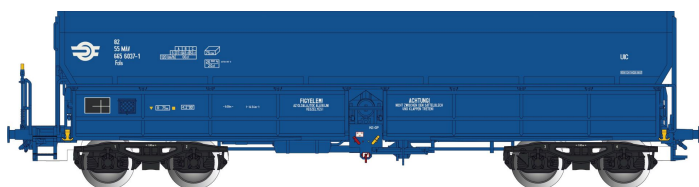

Übersicht

Albert Modell 665045 - Offener Güterwagen Fals, MÁV, Ep.V

Albert Modell

Produktnummer: A364711

Preis

Preise inkl. MwSt. zzgl. Versandkosten