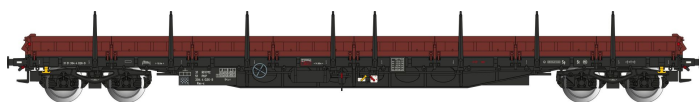

Übersicht

Albert Modell 394008 - Rungenwagen Res, PKP, Ep.IV

Albert Modell

Produktnummer: A364708

Preis

Preise inkl. MwSt. zzgl. Versandkosten