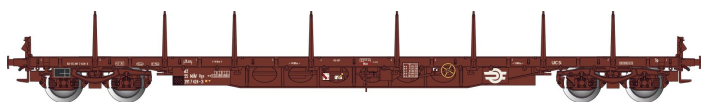

Übersicht

Albert Modell 391024 - Rungenwagen Rgs, MÁV, Ep.V

Albert Modell

Produktnummer: A364703

Preis

Preise inkl. MwSt. zzgl. Versandkosten