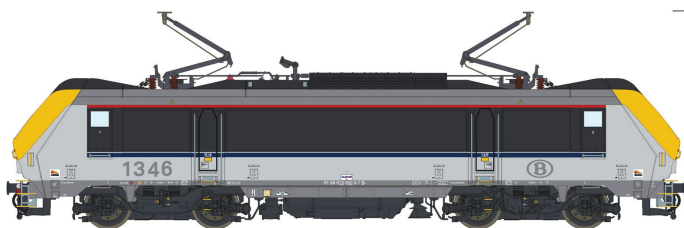

# L.S. Models LS13004 - E-Lok HLE 13 (1346), SNCB, Ep.VI

L.S. Models

Produktnummer: A364197

## Beschreibung

E-Lok HLE 13 (1346), SNCB, Ep.VI

## Produktinformationen

<b>Größe:</b>	H0
<b>Gattung:</b>	E-Lok
<b>Bahngesellschaft:</b>	SNCB
<b>Epoche:</b>	VI
<b>Stromsystem:</b>	2L-Gleichstrom (DC)
<b>Digital:</b>	nein
<b>Sound:</b>	nein
<b>Beleuchtung:</b>	Lichtwechsel: rot-weiß
<b>Kupplungssystem:</b>	Kupplungsschacht nach NEM mit KK-Kinematik