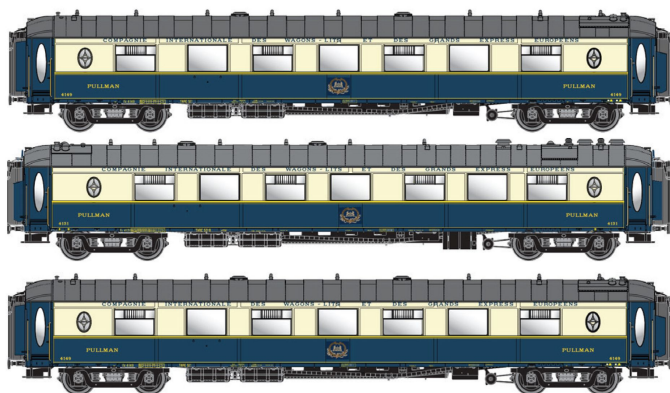

Übersicht

L.S. Models LS79179 - 3er Set Pullman-Wagen, CIWL, Ep.III

L.S. Models

Produktnummer: A364285

Preis

UVP 254,90 € *** (7.81% gespart)
234,99 €*

Preise inkl. MwSt. zzgl. Versandkosten

Beschreibung

3er Set Pullman-Wagen, CIWL, Ep.III

Produktinformationen

Größe:	N
Gattung:	Personenwagen
Bahngesellschaft:	CIWL
Epoche:	III
Stromsystem:	2L-Gleichstrom (DC)
Kupplungssystem:	Kupplungsschacht nach NEM mit KK-Kinematik