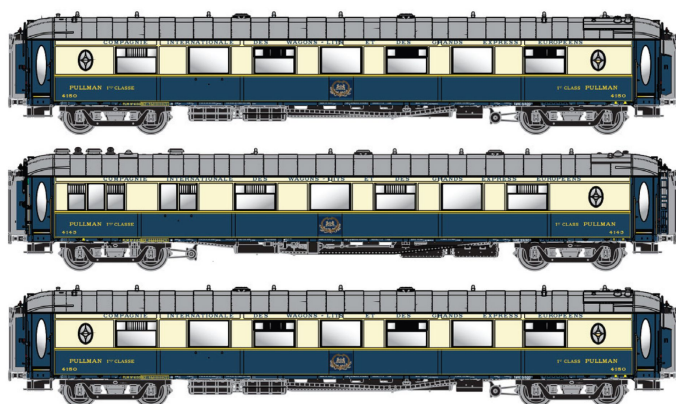

## Übersicht

# L.S. Models LS79171 - 3er Set Pullman-Wagen, CIWL, Ep.II

L.S. Models

Produktnummer: A364282