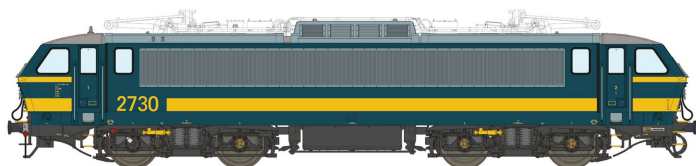

# L.S. Models LS13581 - E-Lok HLE 27 (2730), SNCB, Ep.VI, AC- Digital

L.S. Models

Produktnummer: A364207

## Beschreibung

E-Lok HLE 27 (2730), SNCB, Ep.VI, AC-Digital

## Produktinformationen

<b>Größe:</b>	H0
<b>Gattung:</b>	E-Lok
<b>Bahngesellschaft:</b>	SNCB
<b>Epoche:</b>	VI
<b>Stromsystem:</b>	3L-Wechselstrom (AC)
<b>Digital:</b>	ja
<b>Sound:</b>	nein
<b>Beleuchtung:</b>	Lichtwechsel: rot-weiß
<b>Kupplungssystem:</b>	Kupplungsschacht nach NEM mit KK-Kinematik