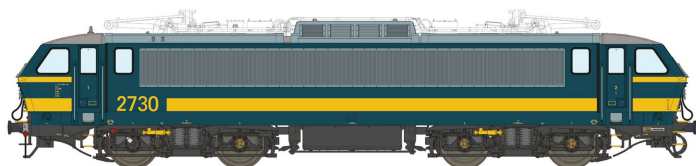

# L.S. Models LS13581S - E-Lok HLE 27 (2730), SNCB, Ep.VI, AC- Sound

L.S. Models

Produktnummer: A364208

## Beschreibung

E-Lok HLE 27 (2730), SNCB, Ep.VI, AC-Sound

## Produktinformationen

<b>Größe:</b>	H0
<b>Gattung:</b>	E-Lok
<b>Bahngesellschaft:</b>	SNCB
<b>Epoche:</b>	VI
<b>Stromsystem:</b>	3L-Wechselstrom (AC)
<b>Digital:</b>	ja
<b>Sound:</b>	ja
<b>Beleuchtung:</b>	Lichtwechsel: rot-weiß
<b>Kupplungssystem:</b>	Kupplungsschacht nach NEM mit KK-Kinematik