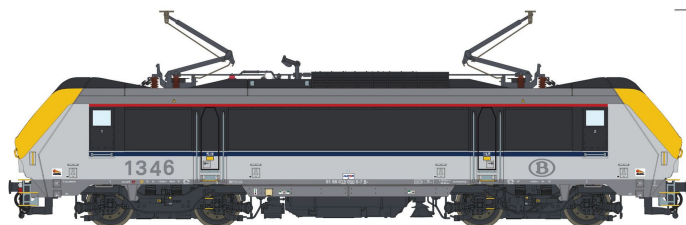

# L.S. Models LS13504S - E-Lok HLE 13 (1346), SNCB, Ep.VI, AC- Sound

L.S. Models

Produktnummer: A364204

## Beschreibung

E-Lok HLE 13 (1346), SNCB, Ep.VI, AC-Sound

## Produktinformationen

<b>Größe:</b>	H0
<b>Gattung:</b>	E-Lok
<b>Bahngesellschaft:</b>	SNCB
<b>Epoche:</b>	VI
<b>Stromsystem:</b>	3L-Wechselstrom (AC)
<b>Digital:</b>	ja
<b>Sound:</b>	ja
<b>Beleuchtung:</b>	Lichtwechsel: rot-weiß
<b>Kupplungssystem:</b>	Kupplungsschacht nach NEM mit KK-Kinematik