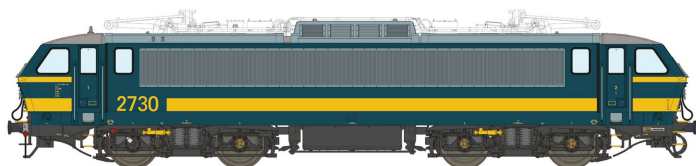

# L.S. Models LS13081S - E-Lok HLE 27 (2730), SNCB, Ep.VI, DC- Sound

L.S. Models

Produktnummer: A364202

## Beschreibung

E-Lok HLE 27 (2730), SNCB, Ep.VI, DC-Sound

## Produktinformationen

<b>Größe:</b>	H0
<b>Gattung:</b>	E-Lok
<b>Bahngesellschaft:</b>	SNCB
<b>Epoche:</b>	VI
<b>Stromsystem:</b>	2L-Gleichstrom (DC)
<b>Digital:</b>	ja
<b>Sound:</b>	ja
<b>Beleuchtung:</b>	Lichtwechsel: rot-weiß
<b>Kupplungssystem:</b>	Kupplungsschacht nach NEM mit KK-Kinematik