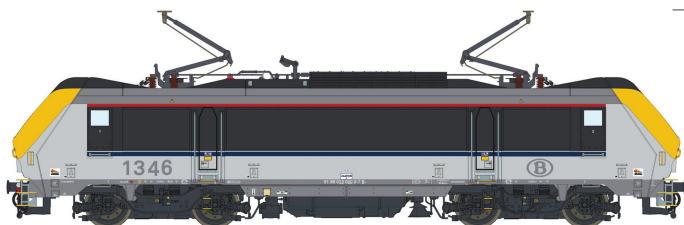

Übersicht

L.S. Models LS13504 - E-Lok HLE 13 (1346), SNCB, Ep.VI, AC- Digital

L.S. Models

Produktnummer: A364203

Preis

UVP 351,90 € *** (7.93% gespart)
323,99 €*

Preise inkl. MwSt. zzgl. Versandkosten

Beschreibung

E-Lok HLE 13 (1346), SNCB, Ep.VI, AC-Digital

Produktinformationen

Größe:	H0
Gattung:	E-Lok
Bahngesellschaft:	SNCB
Epoche:	VI
Stromsystem:	3L-Wechselstrom (AC)
Digital:	ja
Sound:	nein
Beleuchtung:	Lichtwechsel: rot-weiß
Kupplungssystem:	Kupplungsschacht nach NEM mit KK-Kinematik