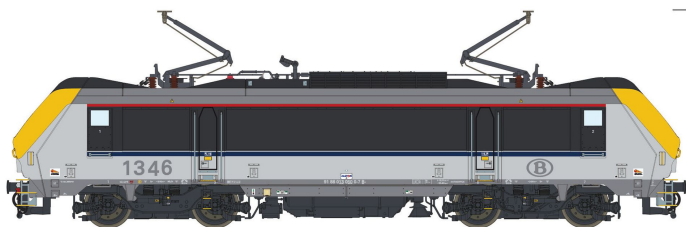

Übersicht

L.S. Models LS13004S - E-Lok HLE 13 (1346), SNCB, Ep.VI, DC- Sound

L.S. Models

Produktnummer: A364198

Preis

UVP 444,90 € *** (8.07% gespart)
408,99 €*

Preise inkl. MwSt. zzgl. Versandkosten

Beschreibung

E-Lok HLE 13 (1346), SNCB, Ep.VI, DC-Sound

Produktinformationen

Größe:	H0
Gattung:	E-Lok
Bahngesellschaft:	SNCB
Epoche:	VI
Stromsystem:	2L-Gleichstrom (DC)
Digital:	ja
Sound:	ja
Beleuchtung:	Lichtwechsel: rot-weiß
Kupplungssystem:	Kupplungsschacht nach NEM mit KK-Kinematik