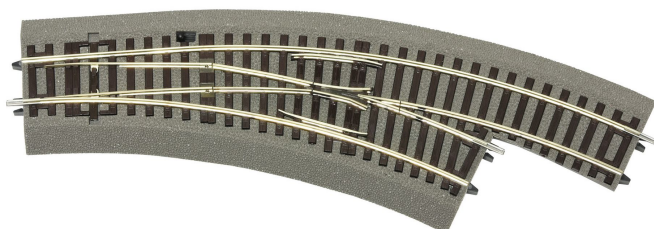

Übersicht

Roco 42561 - RocoLine mit Bettung Bogenweiche rechts BWI2/3

Roco

Produktnummer: A364176

Preis

UVP 34,60 € *** (7.54% gespart)
31,99 €*

Preise inkl. MwSt. zzgl. Versandkosten

Beschreibung

Bogenweiche rechts BWr2/3 mit Handantrieb, mit Bettung.

Radius des Stammgleises und des Abzweiggleises 358 mm (R2), Bogenwinkel 30°, Polarisierung vorinstalliert.

Passender Elektroantrieb: 42620 oder 42624.

- Herzstück und Radlenker komplett überarbeitet
- Vorbildgerechtes Überfahren der Herzstücke möglich
- Rillenweite im Herzstückbereich gemäß NEM
- Polarisierung des Weichenherzstückes vorinstalliert

Hinweis:

Die Bogenweiche R2/R3 ist nur bedingt für den Einsatz von maßstäblich langen D-Zugwagen (LüP über 300 mm) geeignet, da der Parallelabstand im Bereich der Gegenweiche geometrisch etwas verringert ist und damit ein einwandfreies Passieren von zwei sich begegnenden Waggons mit LüP über 300 mm nicht möglich ist.