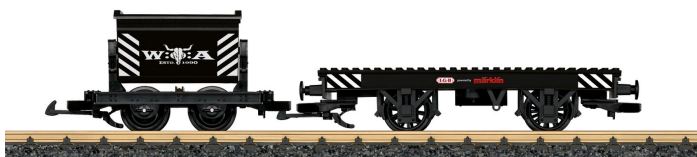

Übersicht

LGB 70505 - Analoges Startset W:O:A, Ep.VI

LGB

Produktnummer: A363321

Preis

UVP 299,00 € *** (11.82% gespart)
263,65 €*

Preise inkl. MwSt. zzgl. Versandkosten

Beschreibung

Dieses Startset enthält eine Tenderlokomotive, einen Klemmbausteinwagen und einem Kipplorenwagen, in einer fiktiven Gestaltung, passend zum Wacken Open Air (W:O:A®). Die Lok ist mit einem leistungsstarken Motor ausgerüstet und verfügt über ein beleuchtetes Spitzenlicht. Mit den beigelegten Stickern können die Lok und beide Wagen dekoriert werden. Das Set enthält zusätzlich einen kompletten Gleiskreis, Stromversorgung für 230 Volt und einen Fahrregler. Zuglänge ca. 70 cm.

Highlights

- Lokomotive mit Licht.
- Muldenkipplwagen kann beladen und entladen werden.
- Klemmbausteinwagen zum selbergestalten.
- Mit Stickerbogen.

Produktinformationen

Größe:	G
Gattung:	Güterzug
Bahngesellschaft:	Sonstige
Epoche:	VI
Stromsystem:	2L-Gleichstrom (DC)
Digital:	nein
Sound:	nein
LüP (mm):	700
Beleuchtung:	Lichtwechsel: weiß
Kupplungssystem:	hauseigene Kupplungsaufnahme