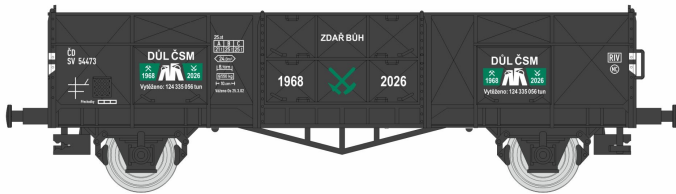

Übersicht

igra 96600012 - Offener Güterwagen, CD, Ep.VI 'Schließung von Kohlebergwerken - 1968-2026'

IGRA

Produktnummer: A363094

Preis

UVP 34,95 € *** (5.61% gespart)
32,99 €*

Preise inkl. MwSt. zzgl. Versandkosten

Beschreibung

Offener Güterwagen, CD, Ep.VI 'Schließung von Kohlebergwerken - 1968-2026'

Produktinformationen

| | |
|--------------------------|--|
| Größe: | TT |
| Gattung: | Güterwagen |
| Bahngesellschaft: | CD |
| Epoche: | VI |
| Stromsystem: | 2L-Gleichstrom (DC) |
| Digital: | nein |
| Sound: | nein |
| Kupplungssystem: | Kupplungsschacht nach NEM mit KK-Kinematik |