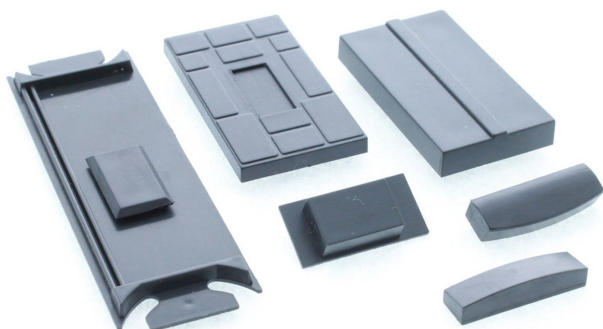

Übersicht

Rietze 70816 - Siemens Combino Dachaufbauten 1 Satz f. 7tlg. Bahn

Rietze

Produktnummer: A362469

Preis